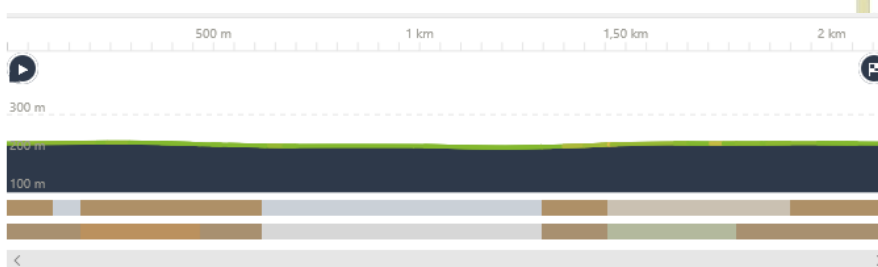

Streckenbeschreibung:

- Anspruchsvolle Trails
- Abschnittsweise Singletrails
- Auf der Kurzstrecke befindet sich bergauf eine kleine Treppe

Beschilderung:

- Rote, gelbe und blaue Schilder
- Siehe Anhang C der VDH THS Prüfungsordnung

Kurzstrecke 2,14km

<https://www.komoot.de/tour/50094337?ref=wtd>

WEGTYPEN

- Bergwanderweg: 1,07 km
- Wanderweg: 2,45 km
- Weg: 1,76 km

WEGBESCHAFFENHEIT

- Naturbelassen: 141 m
- Loser Untergrund: 4,87 km
- Unbekannt: 264 m

Langstrecke 5,28km

<https://www.komoot.de/tour/50096797?ref=wtd>

WEGTYPEN

- Bergwanderweg: 442 m
- Wanderweg: 960 m
- Weg: 743 m

WEGBESCHAFFENHEIT

- Alpines Gelände: 310 m
- Naturbelassen: 291 m
- Loser Untergrund: 866 m
- Befestigter Weg: 678 m