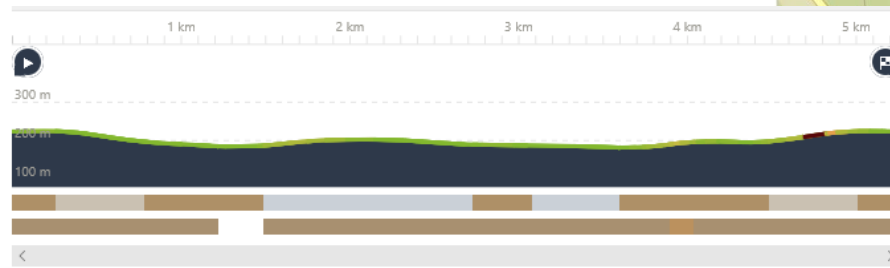

Anmeldung:

Erfolgt über Caniva

Tagesablauf

- Meldung ab 7:30 Uhr
- Begrüßung 8:30 Uhr
- Erster Start: 9:15 Uhr
- Genauer Zeitplan folgt

Strecken:

Bodenbeschaffenheit:

- Teilweise Kiesboden
- Stein
- Waldboden
- Feld

Streckenbeschreibung:

- Anspruchsvolle Trails
- Abschnittsweise Singletrails
- Auf der Kurzstrecke befindet sich bergauf eine kleine Treppe

Beschilderung:

- Rote, gelbe und blaue Schilder
- Siehe Anhang C der VDH THS Prüfungsordnung

Kurzstrecke 2,14km

<https://www.komoot.de/tour/50094337?ref=wtd>

WEGTYPEN

- Bergwanderweg: 1,07 km
- Wanderweg: 2,45 km
- Weg: 1,76 km

WEGBESCHAFFENHEIT

- Naturbelassen: 141 m
- Loser Untergrund: 4,87 km
- Unbekannt: 264 m

Langstrecke 5,28km

<https://www.komoot.de/tour/50096797?ref=wtd>

WEGTYPEN

- Bergwanderweg: 442 m
- Wanderweg: 960 m
- Weg: 743 m

WEGBESCHAFFENHEIT

- Alpines Gelände: 310 m
- Naturbelassen: 291 m
- Loser Untergrund: 866 m
- Befestigter Weg: 678 m