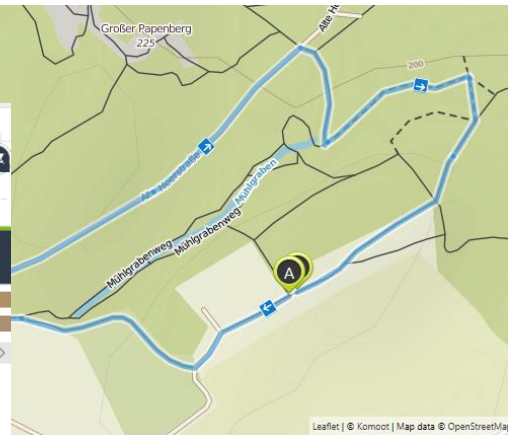

2. Regensteins – Canicross-Ausschreibung

Liebe Hundesportfreunde,

auch dieses Jahr laden wir Euch herzlich zu unserem Regensteins-Canicross ein. Er findet wieder direkt an unserem Vereinsgelände statt, die Anfahrtsbeschreibung ist auf unserer Internetseite zu finden. Bei Fragen stehe ich gerne zur Verfügung.

Streckenbeschreibung:

- Anspruchsvolle Trails
- Abschnittsweise Singletrails
- Auf der Kurzstrecke befindet sich bergauf eine kleine Treppe

Beschilderung:

- Rote, gelbe und blaue Schilder
- Siehe Anhang C der VDH THS Prüfungsordnung

Kurzstrecke 2,14km

<https://www.komoot.de/tour/50094337?ref=wtd>

WEGTYPEN

- Bergwanderweg: 1,07 km
- Wanderweg: 2,45 km
- Weg: 1,76 km

WEGBESCHAFFENHEIT

- Naturbelassen: 141 m
- Loser Untergrund: 4,87 km
- Unbekannt: 264 m